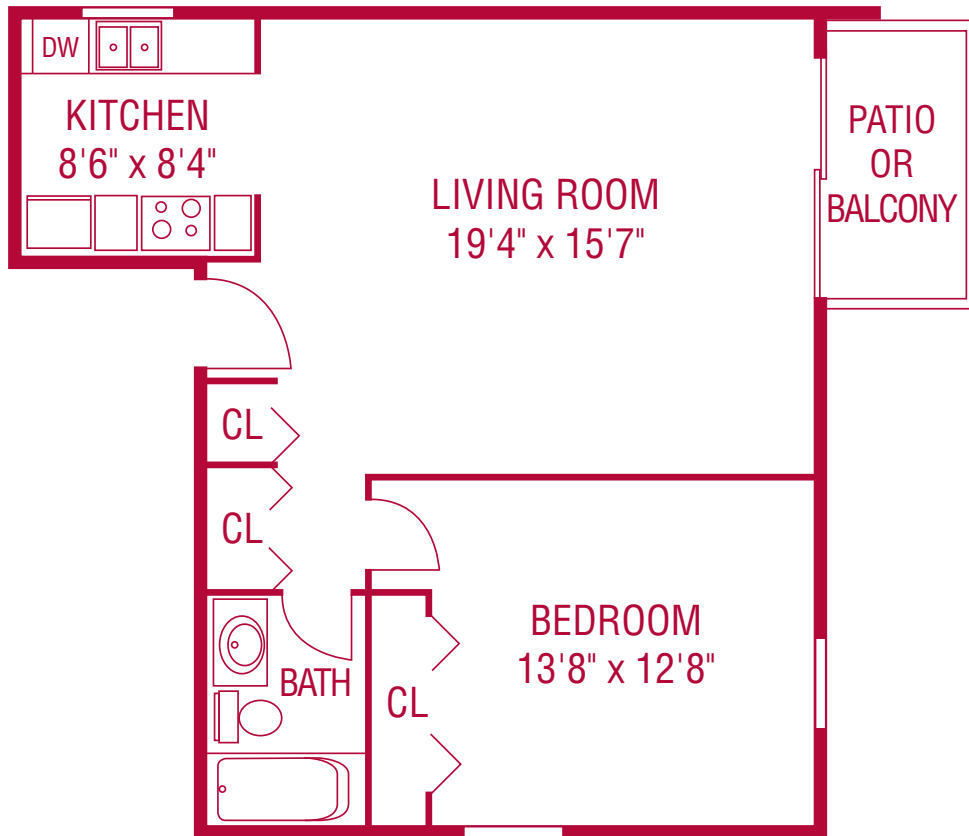

Olde Towne
in Kenwood

ADAM

650 Square feet • 1 Bedroom • 1 Bath

6915 Lynnfield Court • Cincinnati, Ohio 45243
513 891 3581 • KenwoodOldeTowne.com