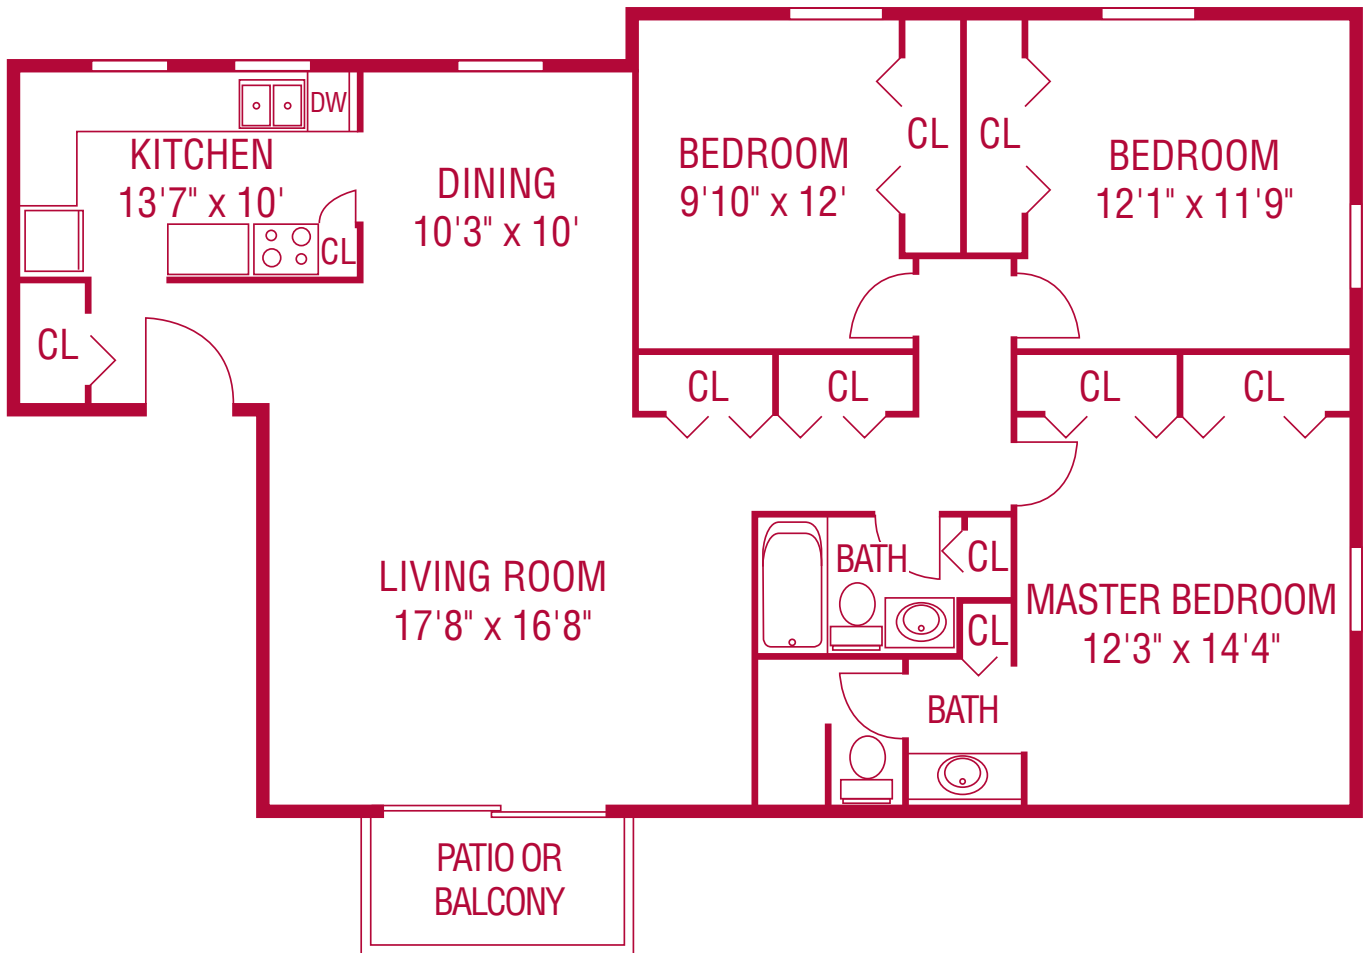

Olde Towne  
in Kenwood

**DOVER**

1200 Square feet • 3 Bedroom • 2 Bath

6915 Lynnfield Court • Cincinnati, Ohio 45243  
513 891 3581 • [KenwoodOldeTowne.com](http://KenwoodOldeTowne.com)